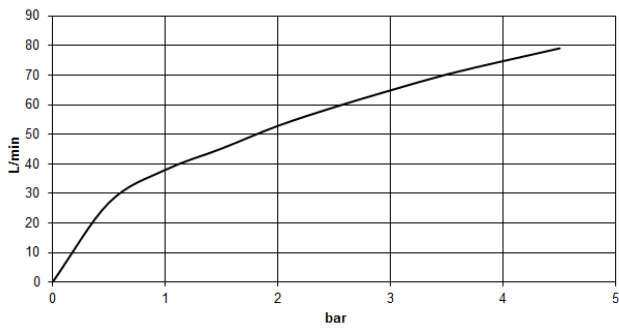

**TARA Deviatore a due vie per montaggio bordo vasca - Dark Platinum  
spazzolato**

TARA

29 140 892

- deviatore automatico vasca/doccia
- diametro foro 32 mm
- rosetta Ø 55 mm
- ingresso 1/2"
- portata max 64,9 l/min a una pressione idraulica di 3 bar

29 140 892  
mm [inches]

Diagramma di portata

Certificati

WRAS\_1911025. LGA\_29990. IAPMO\_4976 (4).

29 140 892  
Parts for other  
finishes can be found  
here: Cromato