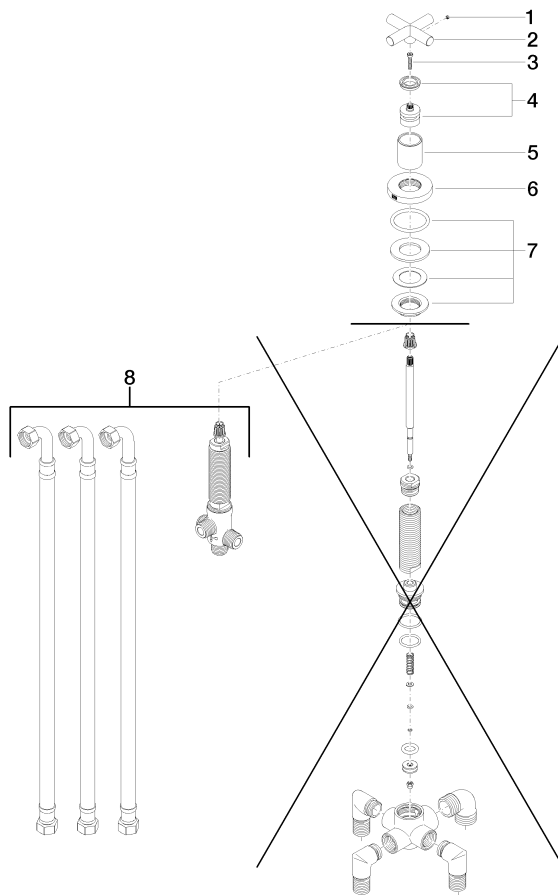

**TARA Deviatore a due vie per montaggio bordo vasca - Dark Platinum  
spazzolato**

TARA

29 140 892

- deviatore automatico vasca/doccia
- diametro foro 32 mm
- rosetta Ø 55 mm
- ingresso 1/2"
- portata max 64,9 l/min a una pressione idraulica di 3 bar

29 140 892  
mm [inches]

Diagramma di portata

Certificati

WRAS\_1911025. LGA\_29990. IAPMO\_4976 (4).

29 140 892  
Parts for other  
finishes can be found  
here: Cromato

### Elenco delle parti di ricambio

N.	Codice articolo	Denominazione	Quantità necessaria	Tempo di produzione
1	09 31 11 055 90	perno	1	2
2	09 20 89 011-99	manopola	1	30
3	90 30 30 075 00 90	vite	1	2
4	90 12 12 007 00-99	alloggio	1	30
5	09 21 02 140-99	bussola	1	30
6	09 27 89 102-99	rosetta	1	30
7	04 23 10 004 03 90	set di fissaggio	1	2
8	90 17 09 051 00 90	deviatore	1	2