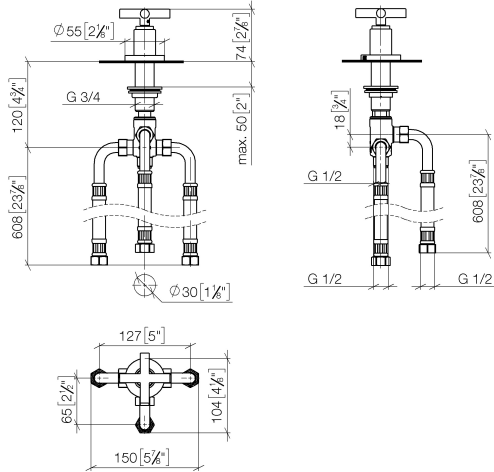

**TARA Deviatore a due vie per montaggio bordo vasca - Dark Platinum  
spazzolato**

TARA

29 140 892

- deviatore automatico vasca/doccia
- diametro foro 32 mm
- rosetta Ø 55 mm
- ingresso 1/2"
- portata max 64,9 l/min a una pressione idraulica di 3 bar

29 140 892  
mm [inches]

Diagramma di portata

Certificati

WRAS\_1911025. LGA\_29990. IAPMO\_4976 (4).

29 140 892  
Parts for other  
finishes can be found  
here: Cromato

### Elenco delle parti di ricambio

N.	Codice articolo	Denominazione	Quantità necessaria	Tempo di produzione
1	09 31 11 055 90	perno	1	2
2	09 20 89 011-99	manopola	1	30
3	90 30 30 075 00 90	vite	1	2
4	90 12 12 007 00-99	alloggio	1	30
5	09 21 02 140-99	bussola	1	30
6	09 27 89 102-99	rosetta	1	30
7	04 23 10 004 03 90	set di fissaggio	1	2
8	90 17 09 051 00 90	deviatore	1	2